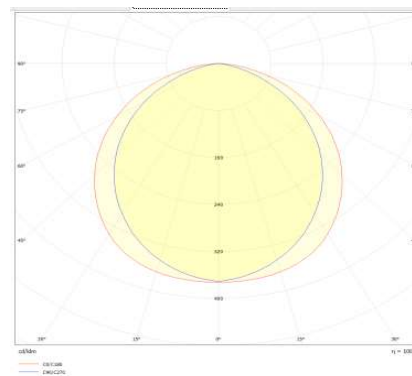

*Tolerancia: 5 %

Apolo importaciones se reserva el derecho de modificar y/o cambiar este producto o sus especificaciones técnicas sin notificación previa

LINEAL LED

DIMENSIONES

Alto (H) Ancho (W) Largo (L)

FOTOMETRIA

Basado en L=1175 mm y 40 W