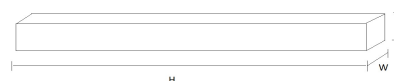

*Tolerancia: 5 %

Apolo importaciones se reserva el derecho de modificar y/o cambiar este producto o sus especificaciones técnicas sin notificación previa

LINEAL LED

DIMENSIONES

Alto (H) Ancho (W) Largo (L)